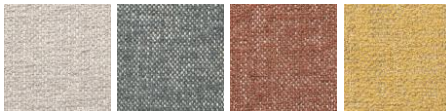

張地を3ランク24色のファブリックからお選びいただけます。

対象製品

ソファ：BUILD (ビルド) / DAY BY DAY (デイバイデイ) / LAULU (ラウル) / LIN (リン) / MITON (ミトン) / PARC (パーク) / THYME (タイム)

チェア：BALANCE (バランス) / DAY BY DAY (デイバイデイ) / LIFE (ライフ) / NEEM (ニーム) / PEAR (ペア) / SIGNAL (シグナル)

RANK:4

EMBOSS

ベージュ ライトグレー ブラック

SOLID

アイボリー ベージュ

RIB*ベット対応生地

アイボリー ブラウン テラコッタ ブラック ブルー グリーン

RANK:5

WAVE

アイボリー グレー

SUC

ライトグレー チャコール テラコッタ イエロー

RANK:6

TOFF

グレー チャコール ネイビー

VEL