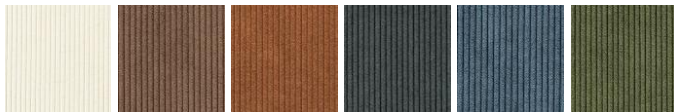

張地を3ランク24色のファブリックからお選びいただけます。

対象製品

ソファ：BUILD (ビルド) / DAY BY DAY (デイバイデイ) / LAULU (ラウル) / LIN (リン) / MITON (ミトン) / PARC (パーク) / THYME (タイム)

チェア：BALANCE (バランス) / DAY BY DAY (デイバイデイ) / LIFE (ライフ) / NEEM (ニーム) / PEAR (ペア) / SIGNAL (シグナル)

RANK:4

EMBOSS

ベージュ ライトグレー ブラック

SOLID

アイボリー ベージュ

RIB*ベット対応生地

アイボリー ブラウン テラコッタ ブラック ブルー グリーン

RANK:5

WAVE

アイボリー グレー

SUC

ライトグレー チャコール テラコッタ イエロー

RANK:6

TOFF

グレー チャコール ネイビー

VEL