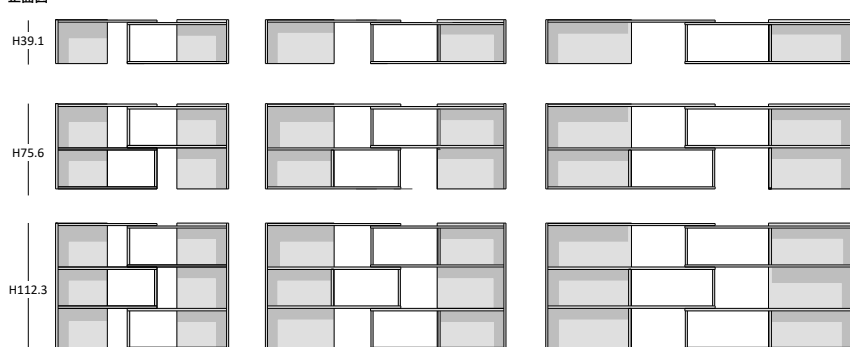

## FB MULTI SHELF

【エフビー マルチシェルフ】

スペースに合わせて幅や角度が変えられるフレキシブルなシェルフです。

リビングとダイニングの間に置いて、間仕切り代わりに使ったり、

写真のようにコーナーにL字型に配置したりと、とても便利に使えます。

棚の段数は1段から3段まで、横幅はSサイズからLサイズまでご用意しています。

Photo 2段 Mサイズ 素材：オーク材ナチュラル

ソファ

ACTUS

COPYRIGHT ©ACTUS Co., Ltd. All Rights Reserved

PRICE & SPECIFICATION 【価格・仕様】

仕様	幅×奥行×高さ	
1段 Sサイズ (幅92-153cm)	92-153×29×39.1cm	¥83,600
Mサイズ (幅122-213cm)	122-213×29×39.1cm	¥103,400
Lサイズ (幅152-273cm)	152-273×29×39.1cm	¥134,200
2段 Sサイズ (幅92-153cm)	92-153×29×75.6cm	¥149,600
Mサイズ (幅122-213cm)	122-213×29×75.6cm	¥174,900
Lサイズ (幅152-273cm)	152-273×29×75.6cm	¥214,500
3段 Sサイズ (幅92-153cm)	92-153×29×112.3cm	¥191,400
Mサイズ (幅122-213cm)	122-213×29×112.3cm	¥200,200
Lサイズ (幅152-273cm)	152-273×29×112.3cm	¥323,400

平面図

正面図

NOTE 【備考】

Mサイズ・Lサイズは、たわみ防止用のサポートパネルが1段につき2枚ずつ付属します。

収納の量 (重量) に応じてサポートパネルを追加できます (別売 ¥6,710/枚)。

素材と仕上げが7種類よりお選びいただけます。

オーク材

ミルク