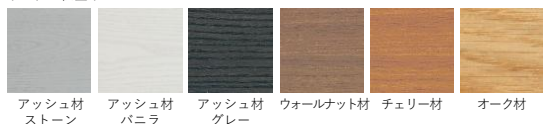

NOTE 【備考】

ヘッドレスタイプのレグはハイタイプのみとなります。素材と仕上げは9種類よりお選びいただけます。

ウレタン仕上げ

オイル仕上げ