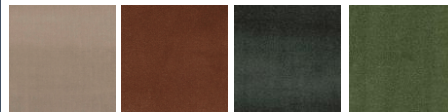

チェア：BALANCE (バランス) / DAY BY DAY (デイバイデイ) / H.W.F (エイチ・ダブルユー・エフ) / LIFE (ライフ) / MOOG (モーク) / NEEM (ニーム) / PEAR (ペアー) / SIGNAL (シグナル)

RANK:4

EMBOSS

BEIGE LIGHT GRAY BLACK

SOLID

IVORY BEIGE

RIB * ベット対応生地

IVORY BROWN TERRACOTTA BLACK BLUE GREEN

RANK:5

WAVE

IVORY GRAY

SUC

LIGHTGRAY CHARCOAL TERRACOTTA YELLOW

RANK:6

TOFF

GRAY CHARCOAL NAVY

VEL

BEIGE DARK AMBER CHARCOAL OLIVE