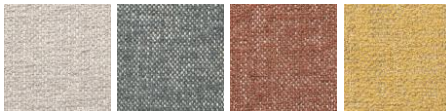

NOTE 【備考】

張地は ACTUSファブリックコレクションよりお選びいただけます。

ACTUS | Fabric Collection

【アクタス ファブリックコレクション】

張地を3ランク24色のファブリックからお選びいただけます。

対象製品

ソファ：BUILD (ビルド) / DAY BY DAY (デイバイデイ) / LAULU (ラウル) / LIN (リン) / MITON (ミトン) / PARC (パーク) / THYME (タイム)

チェア：BALANCE (バランス) / DAY BY DAY (デイバイデイ) / H.W.F (エイチ・ダブルユー・エフ) / LIFE (ライフ) / MOOG (モーク) / NEEM (ニーム) / PEAR (ペアー) / SIGNAL (シグナル)

RANK:4

EMBOSS

BEIGE LIGHT GRAY BLACK

SOLID

IVORY BEIGE

RIB * ベット対応生地

IVORY BROWN TERRACOTTA BLACK BLUE GREEN

RANK:5

WAVE

IVORY GRAY

SUC

LIGHTGRAY CHARCOAL TERRACOTTA YELLOW

RANK:6

TOFF

GRAY CHARCOAL NAVY