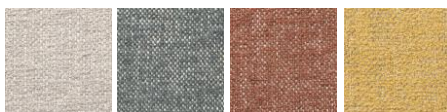

ACTUS | Fabric Collection

【アクタス ファブリックコレクション】

張地を3ランク24色のファブリックからお選びいただけます。

対象製品

ソファ：BUILD (ビルド) / DAY BY DAY (デイバイデイ) / LAULU (ラウル) / LIN (リン) / MITON (ミトン) / PARC (パーク) / THYME (タイム)

チェア：BALANCE (バランス) / DAY BY DAY (デイバイデイ) / H.W.F (エイチ・ダブルユー・エフ) / LIFE (ライフ) / MOOG (モーク) / NEEM (ニーム) / PEAR (ペアー) / SIGNAL (シグナル)

RANK:4

EMBOSS

BEIGE LIGHT GRAY BLACK

SOLID

IVORY BEIGE

RIB * ベット対応生地

IVORY BROWN TERRACOTTA BLACK BLUE GREEN

RANK:5

WAVE

IVORY GRAY

SUC

LIGHTGRAY CHARCOAL TERRACOTTA YELLOW

RANK:6

TOFF

GRAY CHARCOAL NAVY

VEL