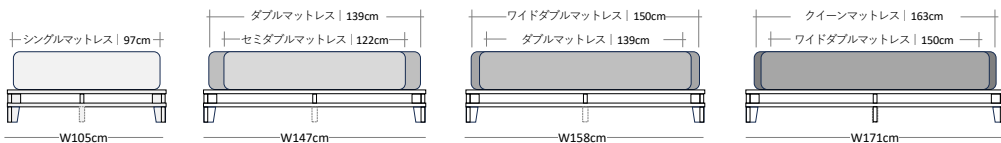

# SLEEVE BED

【スリーブベッド】

ヘッドボードを省いたミニマルなフォルムで、寝室をすっきりと広く見せるデザインです。  
オーク材のフレームの周りにゆとりを持たせているため、スマホや眼鏡、本など、  
小物を置く場所としてお使いいただけます。また、マットレス下の床板部分はず  
この状態になっていますので、マットレスからの熱や湿気を逃がすことができます。

Photo サイズ：ダブル

ソファ  
テーブル  
チェア  
デスク  
収納  
ベッド  
ミラー  
テラス

## PRICE &amp; SPECIFICATION 【価格・仕様】

サイズ	奥行×高さ(ボトム高)	
シングル	105×206×21cm	¥114,400
セミダブル	147×206×21cm	¥138,600
ダブル	158×206×21cm	¥145,200
クイーン	171×206×21cm	¥159,500

## NOTE 【備考】

フレームの辺にゆとり(余白)を持たせたデザインのため、セミダブルサイズ/幅147cm以上は適応マットレスのサイズの選択が2種類から可能です。

幅105cm(シングル)、幅147cm(セミダブルまたはダブル)、幅158cm(ダブルまたはワイドダブル)、幅171cm(ワイドダブルまたはクイーン)

※マットレスのサイズに応じてフレームの余白が異なります。

【参考例】ダブルサイズフレームの場合

ダブルマットレス装着時  
余白：左右9.5cm

ワイドダブルマットレス装着時  
余白：左右4cm