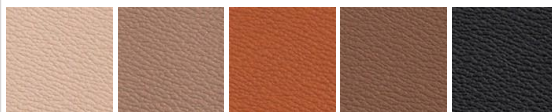

204

207

210

212

215

245

合成皮革 <対象製品：チェア/スツール/ベンチ>

RINGO-TEX BIO